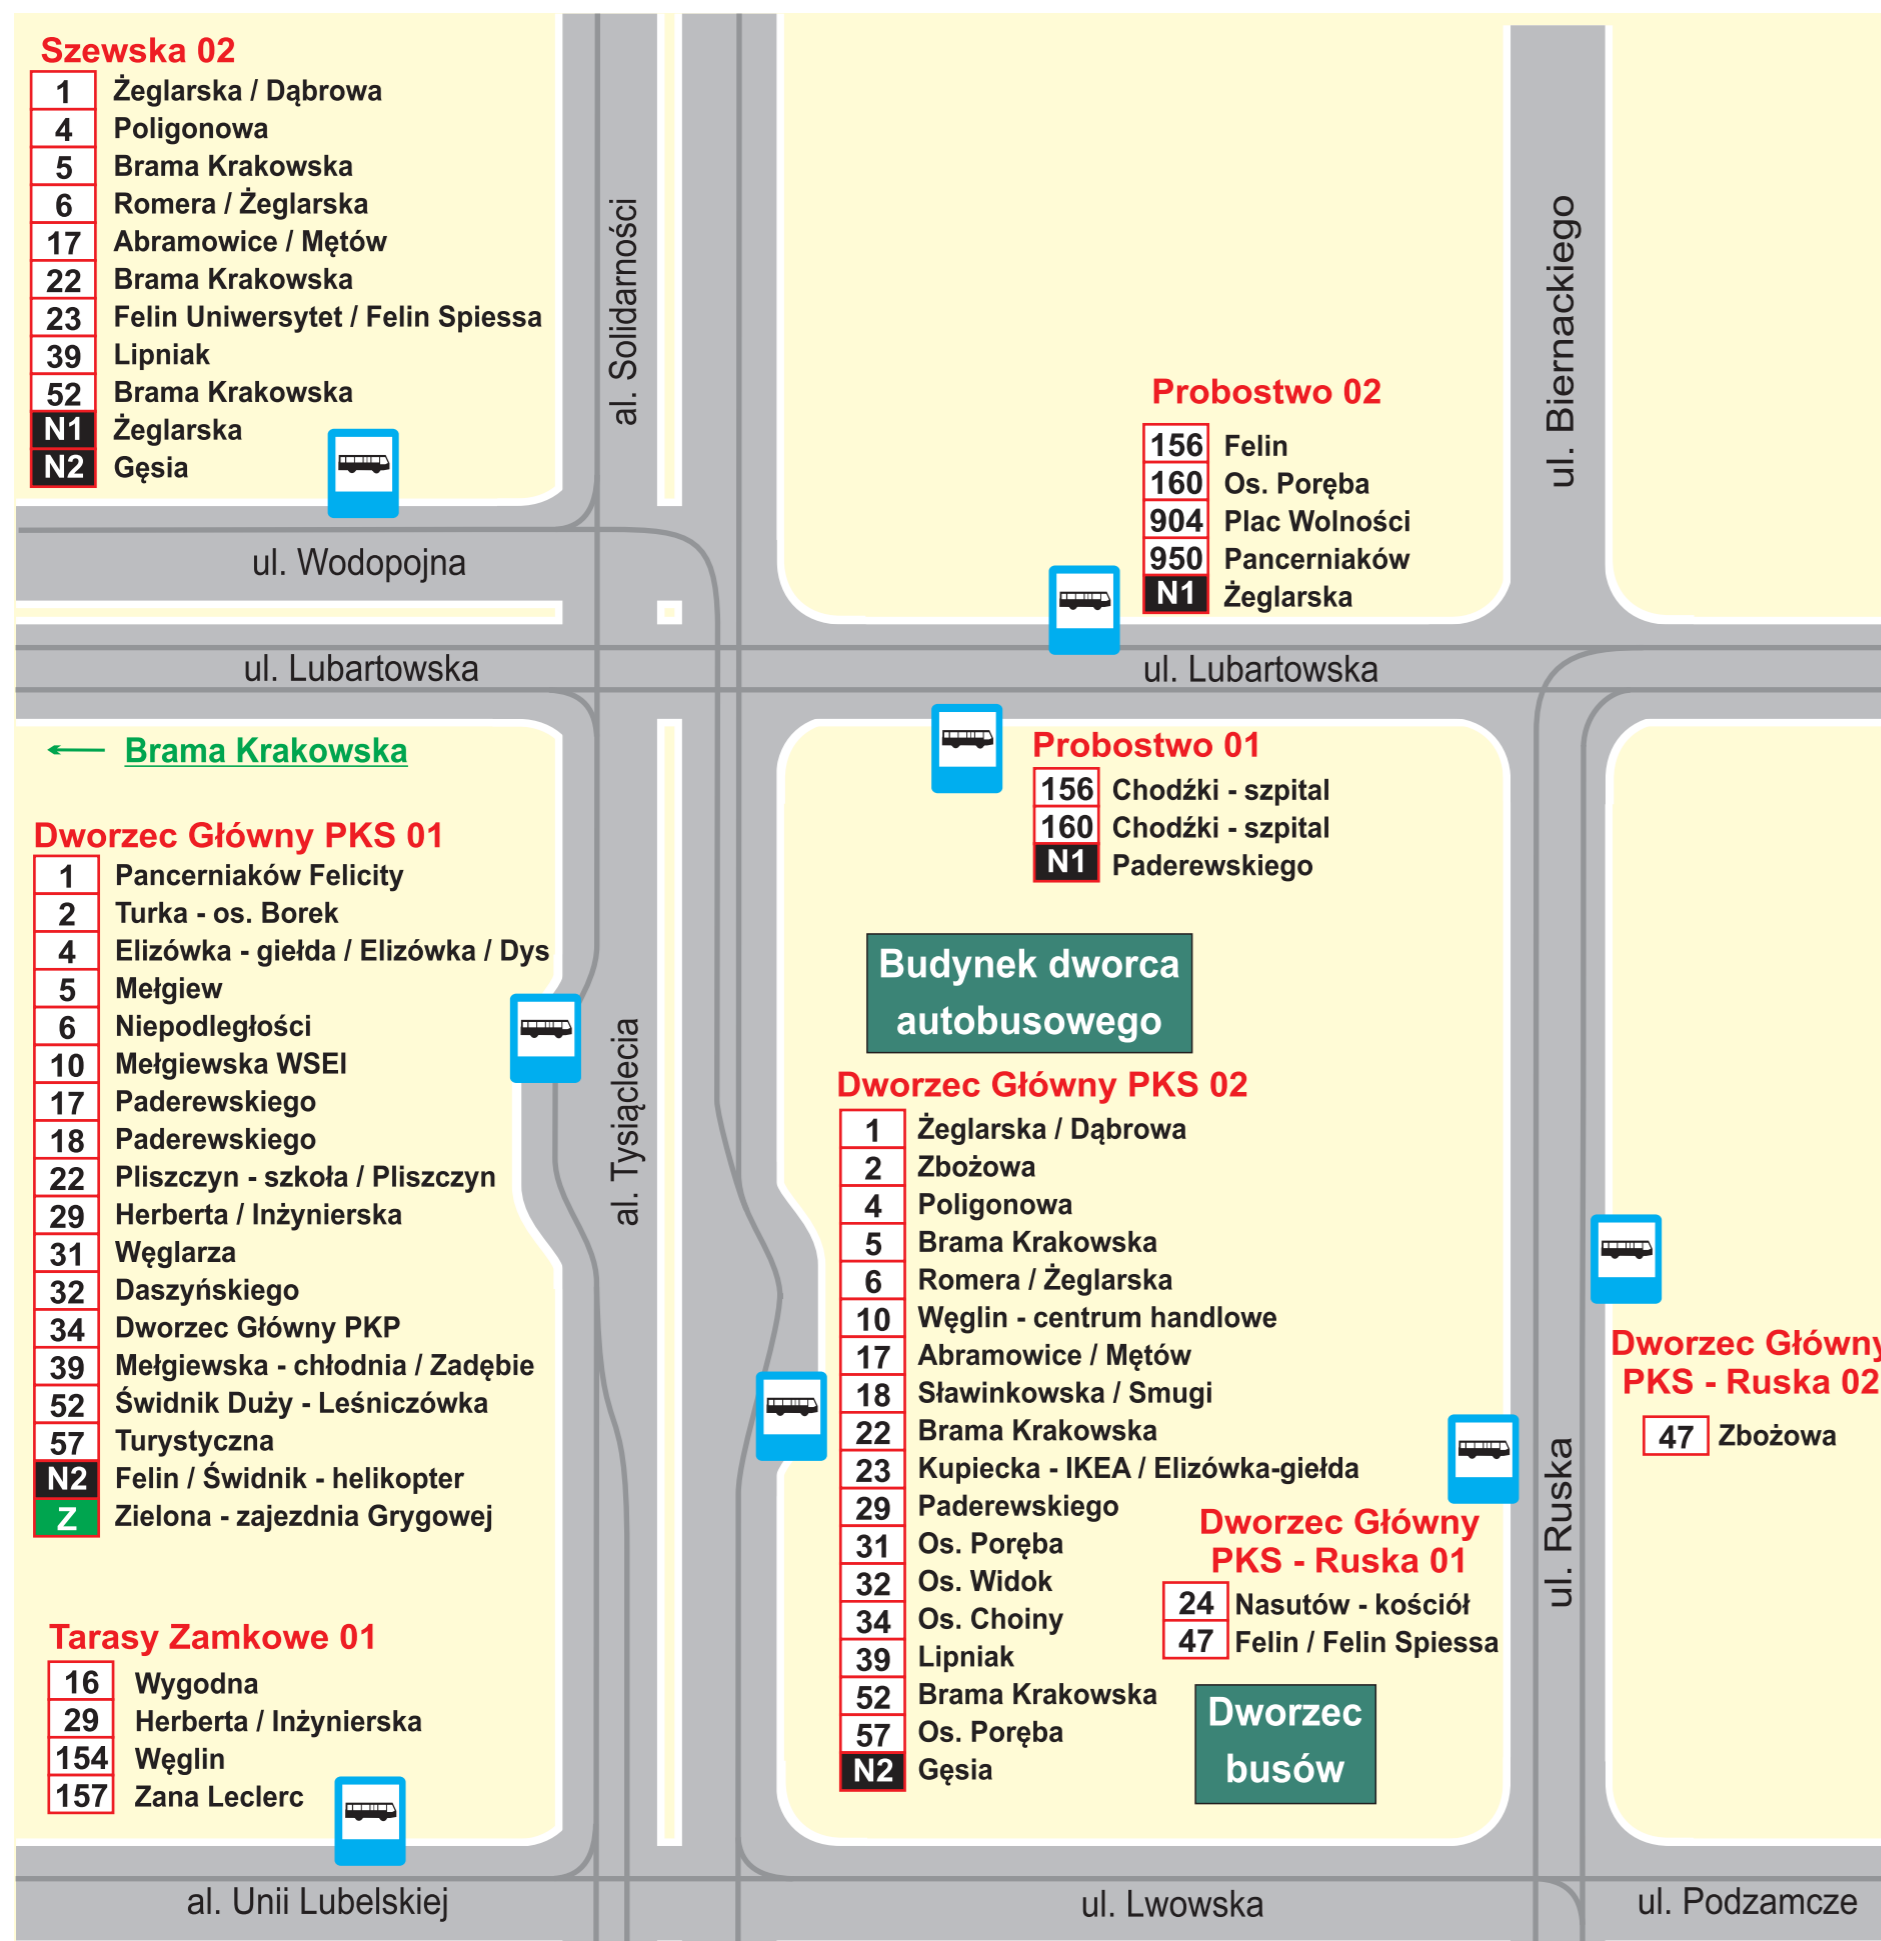

DWORZEC GŁÓWNY PKS

ROZMIESZCZENIE PRZYSTANKÓW KOMUNIKACJI MIEJSKIEJ WAŻNE OD 12.02.2018 R.

WAŻNIEJSZE MIEJSCA DLA PODRÓŻNYCH	DOJAZD LINIAMI	Z PRZYSTANKU
Dworzec Główny PKP dawny Dworzec Południowy PKS	1, 6, 17 29, 34 160 29, 154, 157	Dworzec Gł. PKS 02 Dworzec Gł. PKS 01 Probstwo 02 Tarasy Zamkowe 01
Brama Krakowska, Ratusz, Archikatedra Lubelska	1, 4, 5, 6, 17, 22, 39, 52 156, 160, 904, 950	Dworzec Gł. PKS 02 Probstwo 02
Port Lotniczy Lublin	5	Dworzec Gł. PKS 01
Plac Litewski	2, 4, 10, 18, 31, 57	Dworzec Gł. PKS 02
Uniwersytet Medyczny (Al. Raclawickie), Urząd Miasta, Sąd Okręgowy, Urząd Wojewódzki, Urząd Marszałkowski	2, 10, 18, 31, 32, 57	Dworzec Gł. PKS 02
Katolicki Uniwersytet Lubelski (Al. Raclawickie) Uniwersytet Marii Curie-Skłodowskiej (Miasteczko Akademickie)	2, 10, 18, 31, 57	Dworzec Gł. PKS 02
Uniwersytet Przyrodniczy (Miasteczko Akademickie)	10, 31	Dworzec Gł. PKS 02
Politechnika Lubelska (ul. Nadbystrzycka)	32, 39	Dworzec Gł. PKS 02
Wyższa Szkoła Ekonomii i Innowacji	5, 10, 39	Dworzec Gł. PKS 01
Wyższa Szkoła Społeczno-Przyrodnicza im. Pola	17, 18 23, 29	Dworzec Gł. PKS 01 Dworzec Gł. PKS 02
Wojskowy Szpital Kliniczny (Al. Raclawickie)	18, 57	Dworzec Gł. PKS 02
Uniwersytet Medyczny (ul. Chodźki), Uniwersytecki Szpital Dziecięcy, Publiczny Szpital Kliniczny nr 4	47 156, 160	Dworzec Gł. PKS - Ruska 02 Probstwo 01
Szpital Neuropsychiatryczny (ul. Abramowicka)	17 16	Dworzec Gł. PKS 02 Tarasy Zamkowe 01
Wojewódzki Szpital Specjalistyczny (al. Kraśnicka)	10	Dworzec Gł. PKS 02
Samodzielny Szpital Kliniczny im. Jana Bożego - placówka d. Okręgowego Szpitala Kolejowego (ul. Herberta)	29	Dworzec Gł. PKS 01
Cmentarz Komunalny na Majdanku, Państwowe Muzeum na Majdanku, Park Naukowo-Technologiczny, Szpital MSWiA (ul. Grenadierów)	156, 950 23 47	Probstwo 02 Szewska 02 Dworzec Gł. PKS - Ruska 01
Cmentarz przy ul. Lipowej	32	Dworzec Gł. PKS 02
Cmentarz przy ul. Unickiej	4, 17, 18, 31, 32 156, 160 47	Dworzec Gł. PKS 01 Probstwo 01 Dworzec Gł. PKS - Ruska 02
Wojewódzka Biblioteka Publiczna im. Łopacińskiego	4, 39	Dworzec Gł. PKS 02
Muzeum Wsi Lubelskiej - skansen (al. Warszawska)	18	Dworzec Gł. PKS 02
Ogród Botaniczny UMCS	2 47	Dworzec Gł. PKS 02 Dworzec Gł. PKS - Ruska 02
Zakład Ubezpieczeń Społecznych, Sąd Rejonowy Lublin-Zachód, Hala widowiskowo-sportowa "Globus"	31, 32, 39 154, 157	Dworzec Gł. PKS 02 Tarasy Zamkowe 01
Stadion Arena Lublin	1 34 154	Dworzec Gł. PKS 02 Dworzec Gł. PKS 01 Tarasy Zamkowe 01
Instytut Medycyny Wsi	23, 29	Dworzec Gł. PKS 02
II Urząd Skarbowy, Izba Skarbowa	34 47	Dworzec Gł. PKS 02 Dworzec Gł. PKS - Ruska 02
Zalew Zemborzycki	1	Dworzec Gł. PKS 02