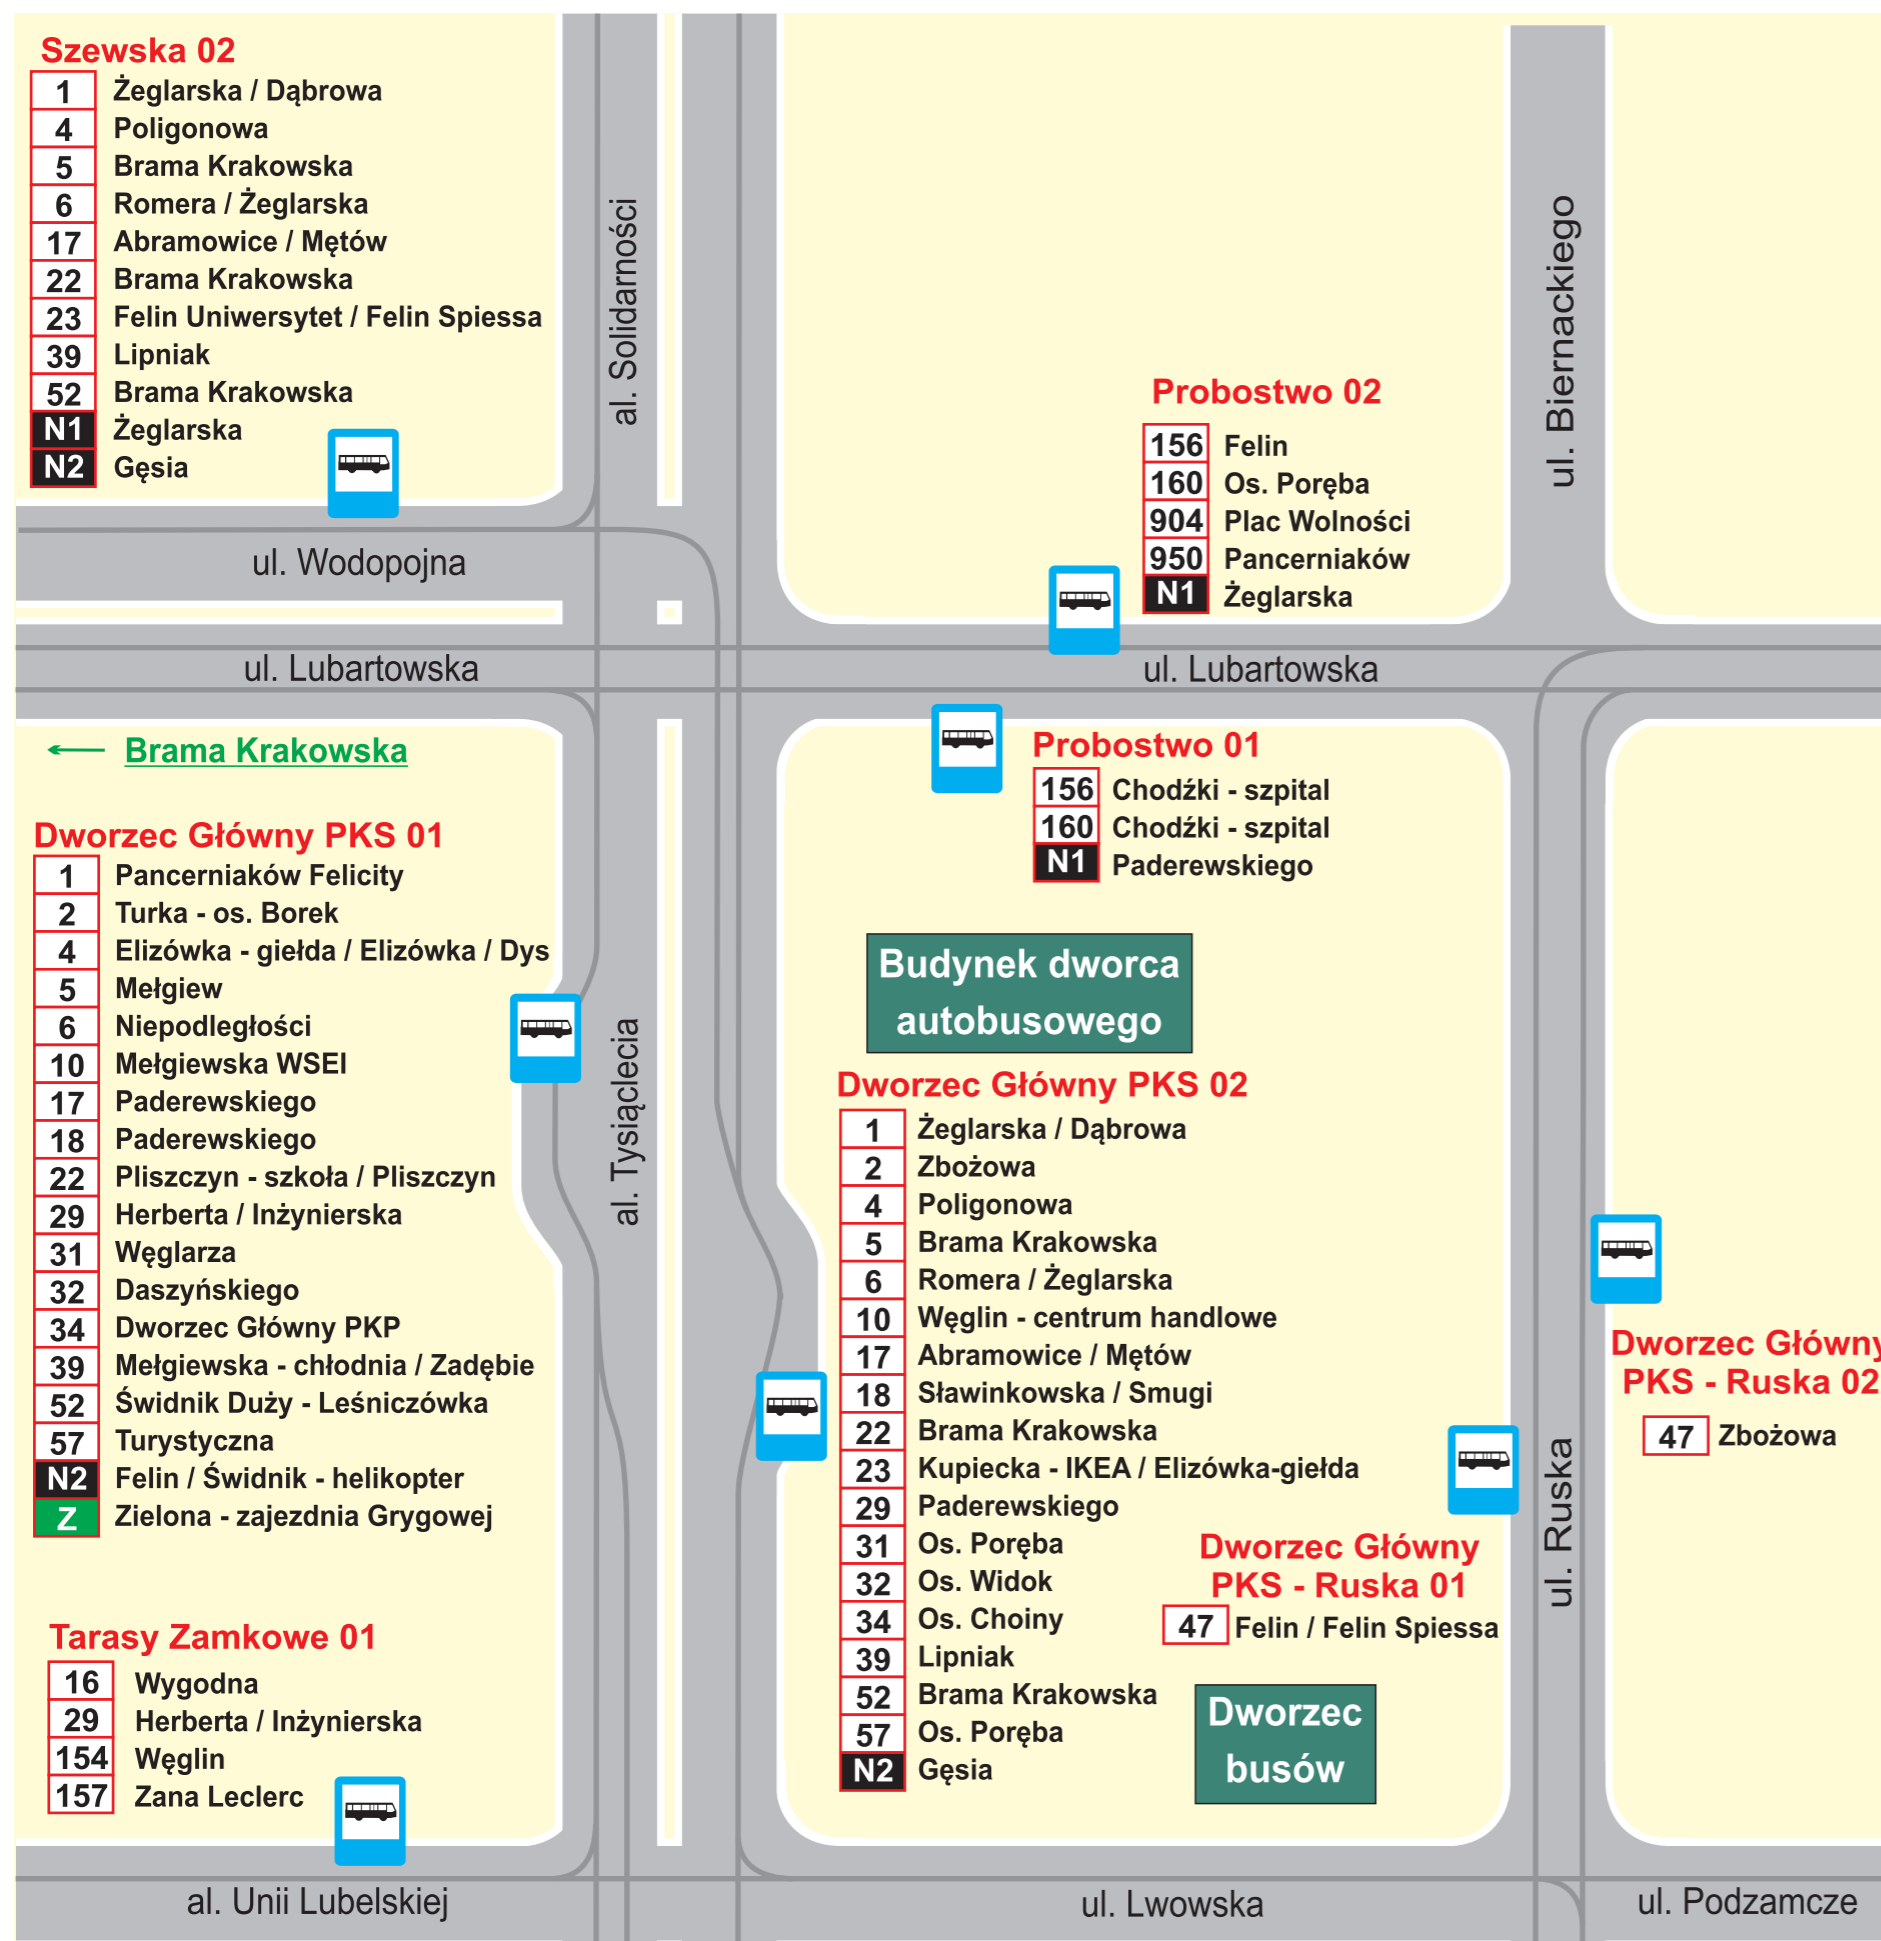

# DWORZEC GŁÓWNY PKS

ROZMIESZCZENIE PRZYSTANKÓW KOMUNIKACJI MIEJSKIEJ WAŻNE OD 29.12.2017 R.

WAŻNIEJSZE MIEJSCA DLA PODRÓŻNYCH	DOJAZD LINIAMI	Z PRZYSTANKU
Dworzec Główny PKP dawny Dworzec Południowy PKS	1, 6, 17 29, 34 160 29, 154, 157	Dworzec Gł. PKS 02 Dworzec Gł. PKS 01 Probostwo 02 Tarasy Zamkowe 01
Brama Krakowska, Ratusz, Archikatedra Lubelska	1, 4, 5, 6, 17, 22, 39, 52 156, 160, 904, 950	Dworzec Gł. PKS 02 Probostwo 02
Port Lotniczy Lublin	5	Dworzec Gł. PKS 01
Plac Litewski	2, 4, 10, 18, 31, 57	Dworzec Gł. PKS 02
Uniwersytet Medyczny (Al. Raclawickie), Urząd Miasta, Sąd Okręgowy, Urząd Wojewódzki, Urząd Marszałkowski	2, 10, 18, 31, 32, 57	Dworzec Gł. PKS 02
Katolicki Uniwersytet Lubelski (Al. Raclawickie) Uniwersytet Marii Curie-Skłodowskiej (Miasteczko Akademickie)	2, 10, 18, 31, 57	Dworzec Gł. PKS 02
Uniwersytet Przyrodniczy (Miasteczko Akademickie)	10, 31	Dworzec Gł. PKS 02
Politechnika Lubelska (ul. Nadbystrzycka)	32, 39	Dworzec Gł. PKS 02
Wyższa Szkoła Ekonomii i Innowacji	5, 10, 39	Dworzec Gł. PKS 01
Wyższa Szkoła Społeczno-Przyrodnicza im. Pola	17, 18 23, 29	Dworzec Gł. PKS 01 Dworzec Gł. PKS 02
Wojskowy Szpital Kliniczny (Al. Raclawickie)	18, 57	Dworzec Gł. PKS 02
Uniwersytet Medyczny (ul. Chodźki), Uniwersytecki Szpital Dziecięcy, Publiczny Szpital Kliniczny nr 4	47 156, 160	Dworzec Gł. PKS - Ruska 02 Probostwo 01
Szpital Neuropsychiatryczny (ul. Abramowicka)	17 16	Dworzec Gł. PKS 02 Tarasy Zamkowe 01
Wojewódzki Szpital Specjalistyczny (al. Kraśnicka)	10	Dworzec Gł. PKS 02
Samodzielny Szpital Kliniczny im. Jana Bożego - placówka d. Okręgowego Szpitala Kolejowego (ul. Kruczkowskiego)	29	Dworzec Gł. PKS 01
Cmentarz Komunalny na Majdanku, Państwowe Muzeum na Majdanku, Park Naukowo-Technologiczny, Szpital MSWiA (ul. Grenadierów)	156, 950 23 47	Probostwo 02 Szewska 02 Dworzec Gł. PKS - Ruska 01
Cmentarz przy ul. Lipowej	32	Dworzec Gł. PKS 02
Cmentarz przy ul. Unickiej	4, 17, 18, 31, 32 156, 160 47	Dworzec Gł. PKS 01 Probostwo 01 Dworzec Gł. PKS - Ruska 02
Wojewódzka Biblioteka Publiczna im. Łopacińskiego	4, 39	Dworzec Gł. PKS 02
Muzeum Wsi Lubelskiej - skansen (al. Warszawska)	18	Dworzec Gł. PKS 02
Ogród Botaniczny UMCS	2 47	Dworzec Gł. PKS 02 Dworzec Gł. PKS - Ruska 02
Zakład Ubezpieczeń Społecznych, Sąd Rejonowy Lublin-Zachód, Hala widowiskowo-sportowa "Globus"	31, 32, 39 154, 157	Dworzec Gł. PKS 02 Tarasy Zamkowe 01
Stadion Arena Lublin	1 34 154	Dworzec Gł. PKS 02 Dworzec Gł. PKS 01 Tarasy Zamkowe 01
Instytut Medycyny Wsi	23, 29	Dworzec Gł. PKS 02
II Urząd Skarbowy, Izba Skarbowa	34 47	Dworzec Gł. PKS 02 Dworzec Gł. PKS - Ruska 02
Zalew Zemborzycki	1	Dworzec Gł. PKS 02